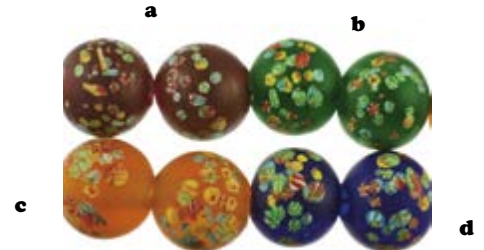

Mini Crows From India

GT810-35
6.00/100, 40.00/1000

GA1035-S31 **GA1035-S24**
2.00 ea., 10.00/10 per colour
10 x 35mm flat tabular shape

GQX-C31
20.00/100

GT722 -T21
25.00/100

GT728 -T31
6.00/10
30.00/100

GQX-C26
20.00/100

GT47-T9
ruby

GT47-T31
amethyst

GT47-1 white
GT47-20 green
GT47-26 royal
GT47-9 red
GT47-23 blue
GT47-24 turquoise

15.00/1000

a. GR14-J1 **d. GR14-J25**
b. GR14-J20 **c. GR4-J11**
12.00/10, 80.00/100

a. GR16-JMT9 **d. GR16-JMT25**
b. GR16-JMT20 **c. GR16-JMT7**
12.00/10, 80.00/100